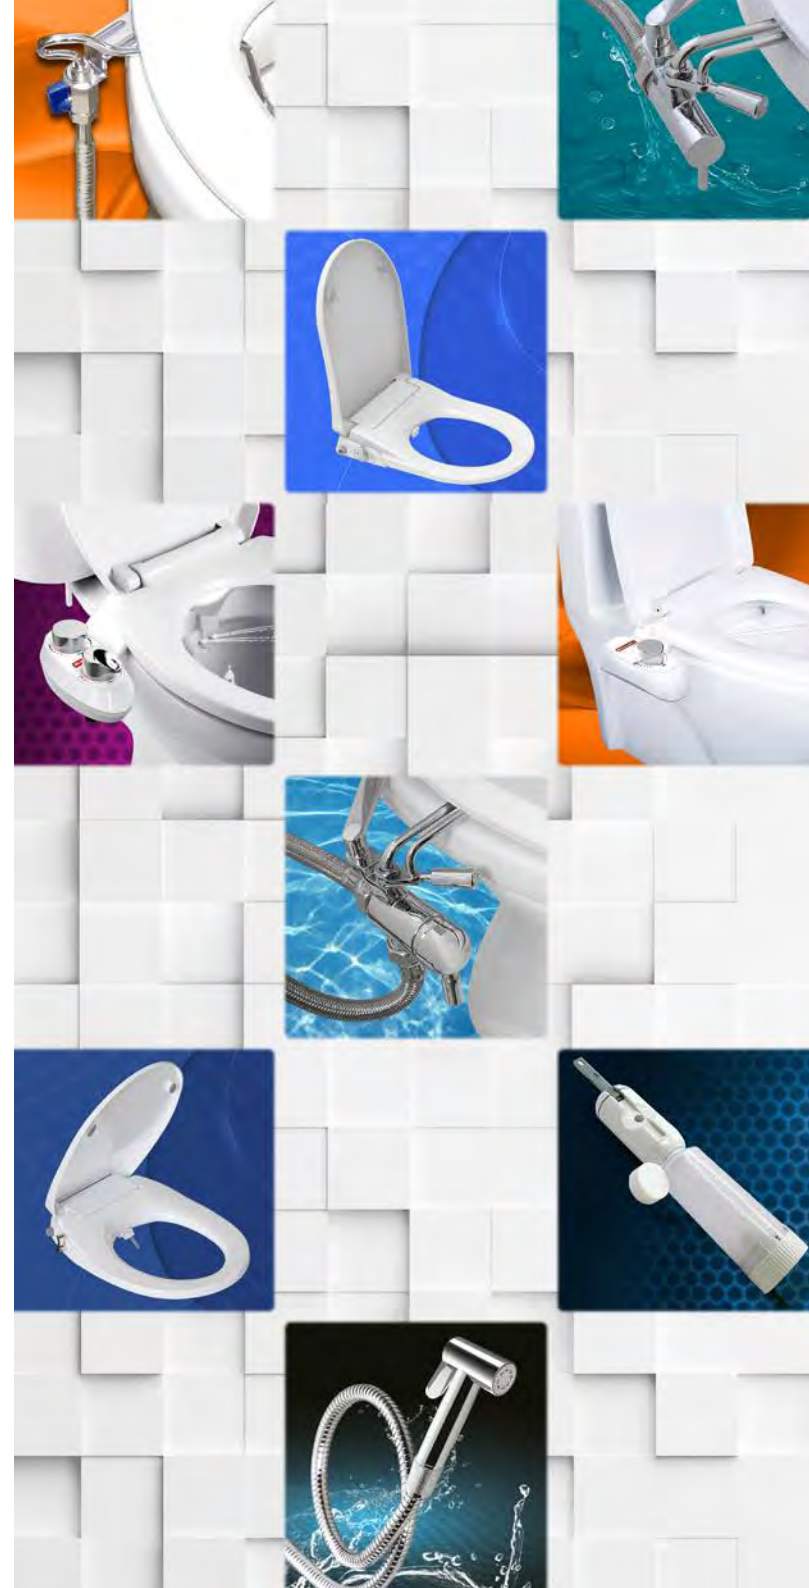

CATALOGO PORTFOLIO 2026

**NEW
ARRIVAL**

Brindando soluciones desde 1982, calidad permanente

2026

Prepared By : | VILAFRANCA S.A.

www.bidematic.com