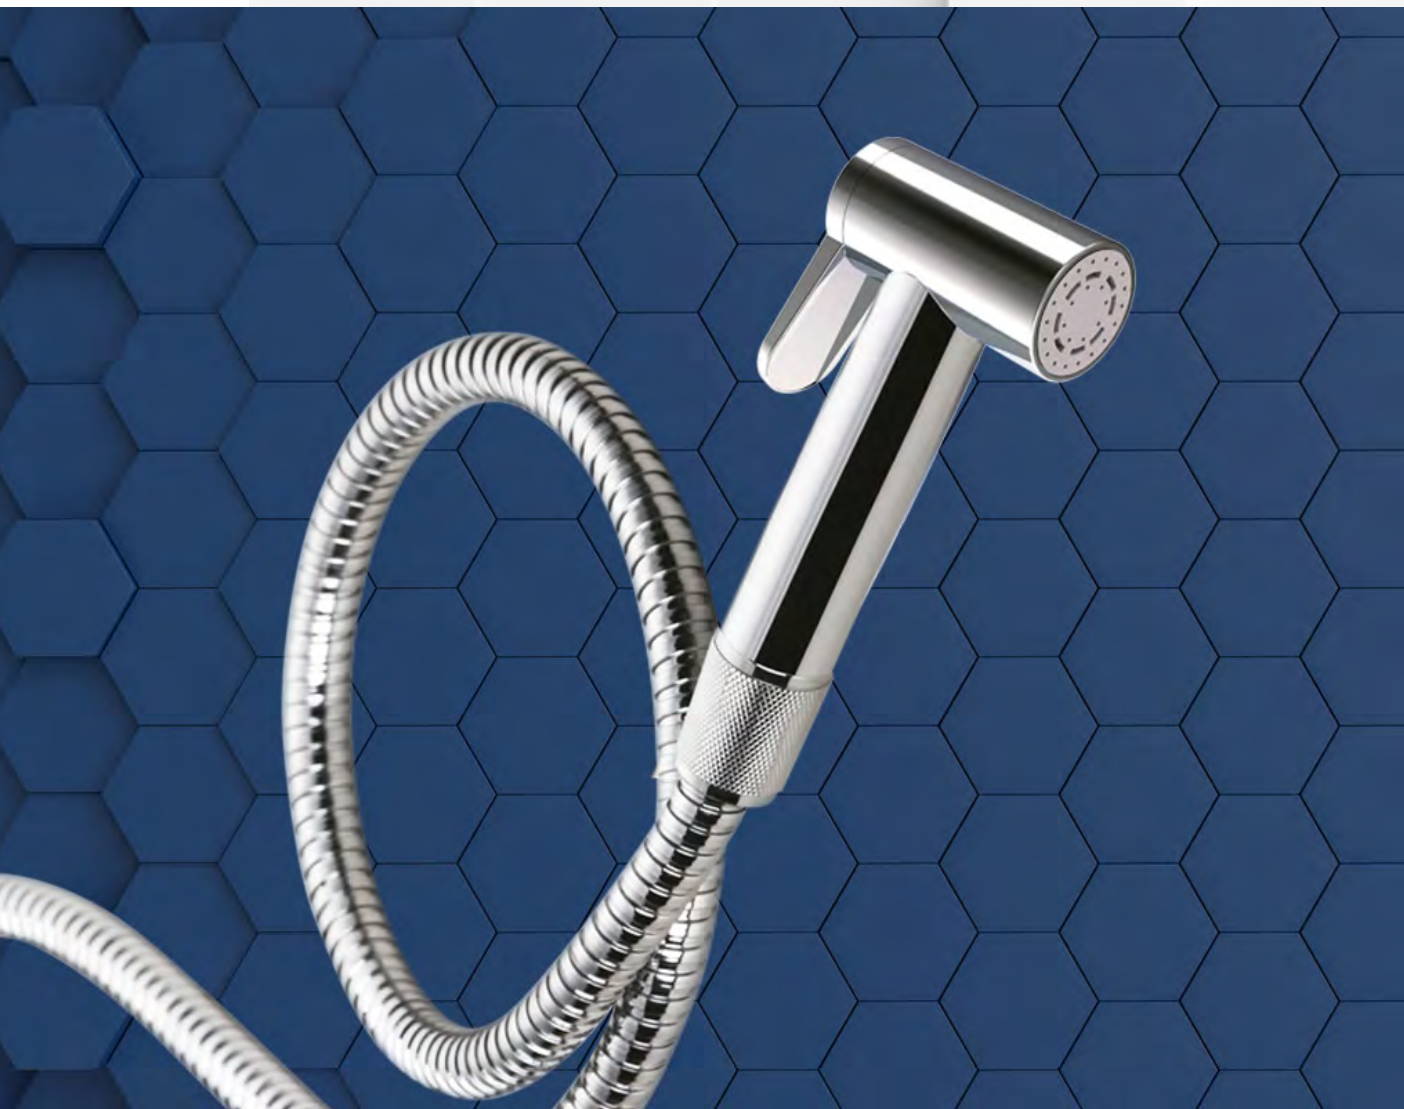

ESTILO PRACTICO

- Versión: agua fría.
- Ducha higiénica tipo bidet.
- Incluye flexible y soporte.

3000 - LINEA PORTATIL, DUCHADOR